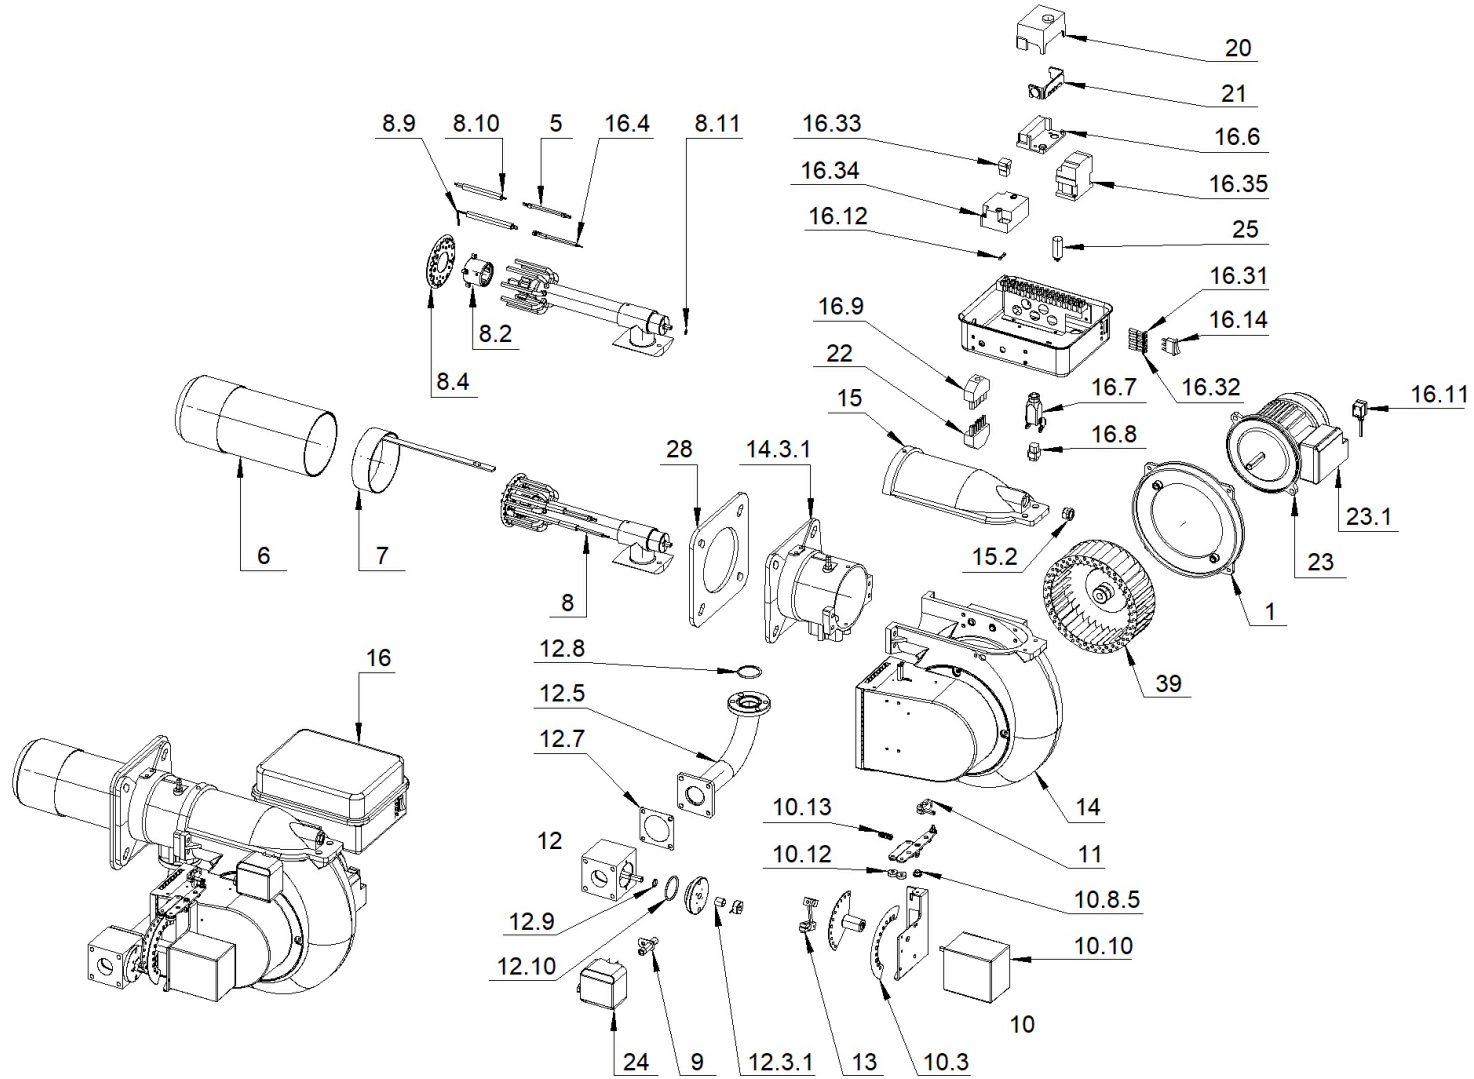

002440\_1H  
BRUCIATORE GAS\_M

002440\_1H  
BRUCIATORE GAS\_M

Pos.	Codice	Descrizione	Quantità minima ordinabile
1	013036	SUPPORTO MOTORE	1
5	040244	CAVO A.T. CARBONIO Sez.1-D7 D4-D4	1
6	052659	BOCCAGLIO Gr.Sald.	1
7	052660	REGOLAZIONE TESTA Gr.Sald.	1
8	052662	KIT TESTA	1
8.10	133247	ELETTRODO ACCENSIONE	1
8.11	252019	OR 2025-105 D6.07x1.78-VITON	1
8.2	013328	DIFFUSORE	1
8.4	021690	DISCO DI TURBOLENZA FORATO	1
8.9	133208	SONDA DI IONIZZAZIONE	1
9	052681	ATTACCO PRESSOSTATO ARIA Gr.Sald.	1
10	052696	Gr.SETTORE CAMME 230V-50:60Hz	1
10.10	183306	SERVOMOTORE SIEMENS SQN30.251A2700 230V-50:60Hz	1
10.12	220000	CUSCINETTO SKF 626-2Z	1
10.13	244205	MOLLA AD ELICA CILINDRICA DI COMPRESSIONE 1.8x9.6x31	1
10.3	021732	CAMME VARIABILE	1
10.8.5	220005	BOCCOLA FLANGIATA BRONZO SINTERIZZATO D8x12x16x2x8	1
11	052700	Gr.BIELLA	1
12	052701	Gr.MODULAZIONE GAS	1
12.10	252037	OR 3175 D44.12x2.62-VITON	1
12.3.1	220017	BOCCOLA CILINDRICA BRONZO SINTERIZZATO D12x16x16	1
12.5	052664	TUBO MODULATORE GAS Gr.Sald.	1
12.7	229719	GUARNIZIONE FLANGIA RAMP	1
12.8	252004	OR 146-146 D41.28x3.53-VITON	1